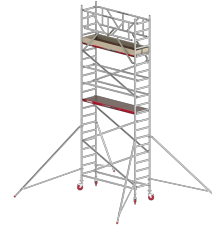

RS TOWER 41 Fahrgerüst schmal

✓ Professioneller Gebrauch

- Bis zu 10,2 m Arbeitshöhe
- Für den Einsatz im Innen- und Außenbereich
- Auch in Safe-Quick®-Ausführung erhältlich
- Fahrgerüst schmal, für schmale Räume
- Konform der neuen TRBS 2121-1

RS TOWER 41 Fahrgerüst schmal. Fahrgerüst für alle professionellen Arbeiten im Haus

Das RS TOWER 41 ist ein komplettes Fahrgerüst. Perfekt für jeden Profi. Gepresste Verbindungen zwischen Klaue und Strebenrohr machen das RS TOWER 41 so stark. Mit diesem Gerüst können Sie bis zu einer Arbeitshöhe von maximal 10,20 arbeiten. Sowohl im Innen- als auch Außenbereich.

Rundum geschweißte rutschsicheren Sprossen und machen den Rahmen außerdem sehr robust und 100%ig zuverlässig. Mit den schmalen Aufbaurahmen von 0,75 oder 0,90 Metern und einer Belastbarkeit bis zu 250 kg pro Plattform eignet dieses Gerüst sich für die Arbeit in schmalen Räumen. Die Plattform ist in den folgenden Längen erhältlich: 1,85 oder 2,45. Mit der optionalen Safe-Quick® GuardRail-Ausführung sind Sie rundherum geschützt und stehen Sie immer sicher.

Fahrgerüst schmal, für schmale Räume

Schmale Fahrgerüste haben einen Rahmen von 0,75 oder 0,90 Metern. Das heißt, dass auf jeder Ebene eine Plattform liegen kann. Schmale Gerüste eignen sich somit hervorragend, wenn wenig Platz zur Verfügung steht.